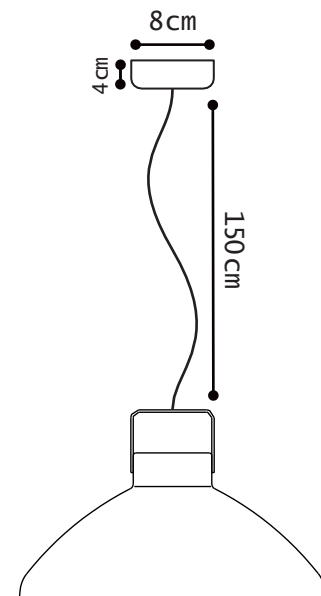

Parc Origami
220, rue Ferdinand Perrier
69800 Saint-Priest France

TEL +33 (0)4 78 20 10 16

jielde@jielde.com

Full metal construction
Max 100W - E27 socket
Electrical cord 2x1mm²,
length 1,5m with domino

Construction entièrement
métallique - Max 100W
Douille E27
Cordon électrique : 2x1mm²,
longueur 1,5m avec domino

BEAUMONT[®] REF. B360

TECHNICAL SHEET
FICHE TECHNIQUE

GRAND MODÈLE : G

SUSPENSION

MATERIAL

Aluminium
Porcelain (socket)
Cotton covered cable

WEIGHT

Net weight : 1.46 kg
Brut weight : 2.48kg

DIMENSIONS

Dia. Ø 450 mm
Height : 280 mm
Ø 80 mm / 40mm height ceiling rose
hiding domino and fixing hook

PACKAGING

28/47/46cm

SUSPENSION

MATERIAUX

Aluminium
Porcelaine (douille)
Câble recouvert de coton

POIDS

Poids net : 1.46 kg
Poids brut : 2.48kg

DIMENSIONS

Dia. Ø 450 mm
Hauteur : 280 mm
Plafonnier Ø 80 mm / Hauteur 40 mm
cachant le domino et crochet de fixation

COLOR CHART

NUANCIER

Colors also available in MAT excepted 1036, 9006, BLO
Couleurs également disponibles en MAT sauf 1036, 9006, BLO