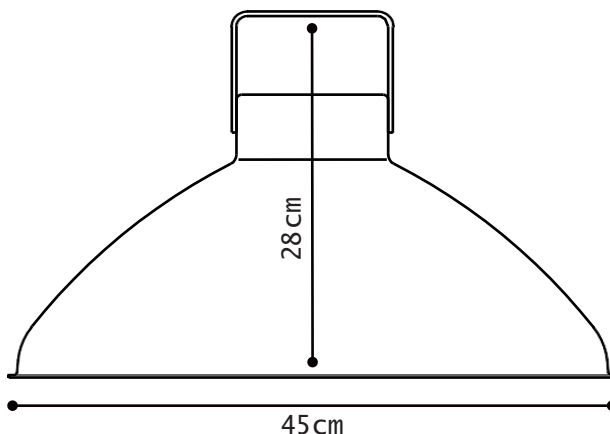

BEAUMONT[®] REF. B360

TECHNICAL SHEET
FICHE TECHNIQUE

GRAND MODÈLE : G

SUSPENSION

MATERIAL

Aluminium
Porcelain (socket)
Cotton covered cable

WEIGHT

Net weight : 1.46 kg
Brut weight : 2.48kg

DIMENSIONS

Dia. Ø 450 mm
Height : 280 mm
Ø 80 mm / 40mm height ceiling rose
hiding domino and fixing hook

PACKAGING

28/47/46cm

SUSPENSION

MATERIAUX

Aluminium
Porcelaine (douille)
Câble recouvert de coton

POIDS

Poids net : 1.46 kg
Poids brut : 2.48kg

DIMENSIONS

Dia. Ø 450 mm
Hauteur : 280 mm
Plafonnier Ø 80 mm / Hauteur 40 mm
cachant le domino et crochet de fixation

COLOR CHART

NUANCIER

Colors also available in MAT excepted 1036, 9006, BLO
Couleurs également disponibles en MAT sauf 1036, 9006, BLO